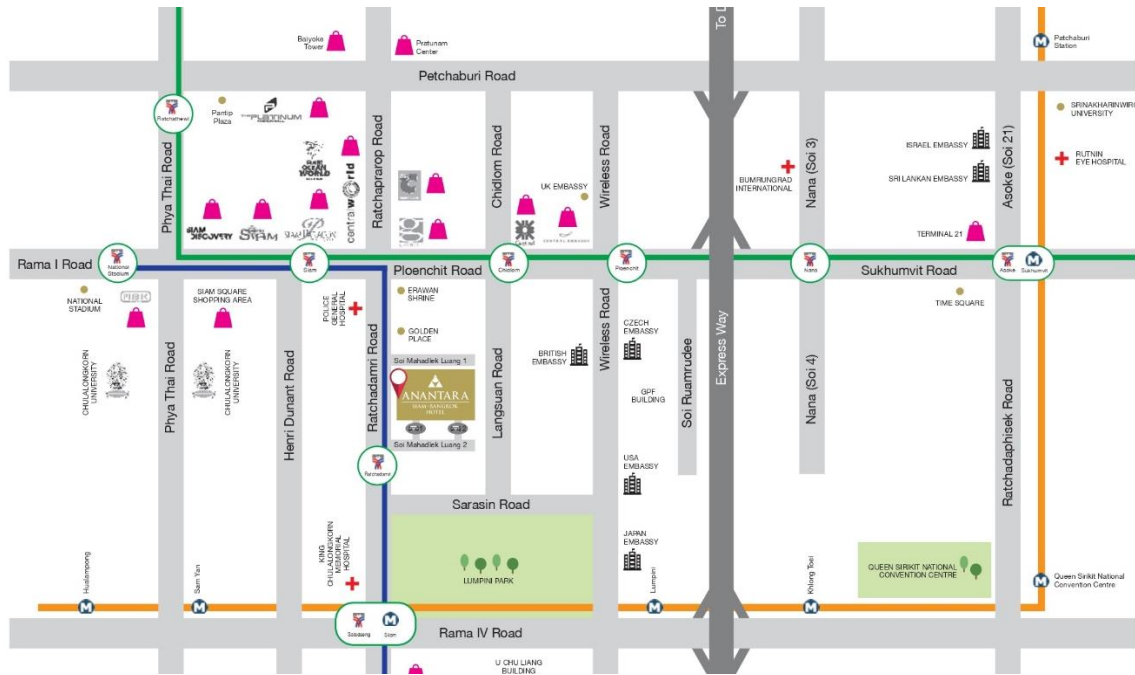

## แผนที่ของสถานที่ประชุม

**โรงแรมอนันตรา สยาม กรุงเทพฯ**  
 เลขที่ 155 ถนนราชดำริ แขวงลุมพินี เขตปทุมวัน กรุงเทพมหานคร 10330

### การเดินทางโดยรถไฟฟ้าบีทีเอส

โรงแรมอยู่ห่างจากสถานีรถไฟฟ้าบีทีเอสราชดำริทางออกที่ 4 โดยใช้เวลาเดินไม่กี่นาที

### การเดินทางโดยรถยนต์

- เมื่อลงทางด่วนที่ถนนเพลินจิตใต้ ให้เลี้ยวกลับมาเข้าถนนสุขุมวิท ซึ่งจะมุ่งหน้าสู่พระราม 1 ขับตรงไปจนถึงสี่แยกราชประสงค์ เลี้ยวซ้ายเข้าถนนราชดำริ แล้วตรงไปอีกประมาณ 400 เมตร โรงแรมอยู่ทางด้านซ้ายมือถัดจากโกลเด้นเพลสพลาซ่า
- ถ้าออกจากทางด่วนที่พระราม 4 ให้มุ่งหน้ามาทางถนนสีลม ขับตรงไปจนถึงสี่แยกที่ศาลาแดง เลี้ยวขวาเข้าสู่ถนนราชดำริ และตรงไปอีกประมาณ 1.4 กิโลเมตร เมื่อผ่านใต้สถานีรถไฟฟ้าราชดำริแล้ว ให้ชิดขวาและกลับรถหน้าซอยมหาดเล็กหลวง 1 โรงแรมอยู่ทางด้านซ้ายมือพอดี